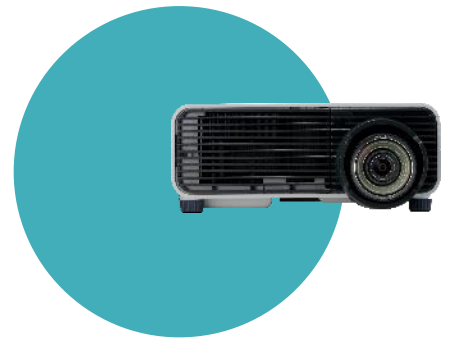

XEED WUX450ST

Kompakter WUXGA-Installationsprojektor von Canon für kurze Projektionsabstände mit Lensshift.

Dieser helle, vielseitige kompakte WUXGA-Installationsprojektor für kurze Projektionsabstände bietet eine Helligkeit von 4.500 Lumen, HDBaseT und ein vertikales Lensshift von 75 % – und damit überragend viele Installationsoptionen.

Vertriebsstart : April 2016

Produktdetails:

Produktname	Mercury-Code	EAN-Code	UVP inkl. MwSt.
MM PROJECTOR XEED WUX450ST (E)	1204C003	4549292059991	€ 6.479,-
MM PROJECTOR XEED WUX450ST MEDICAL (E)	1204C007	8714574637082	€ 6.969,-

Optionales Zubehör:

Produktname	Mercury-Code	EAN-Code	UVP inkl. MwSt.
Projektorlampe RS-LP08	8377B001	4960999977201	€ 482,47
Deckenhalterung RS-CL16	1214C001	4549292060263	€ 1.619,04
Verlängerung 400–600 mm RS-CL08	3096B001	4960999614144	€ 241,24
Verlängerung 600–1000 mm RS-CL09	3097B001	4960999614151	€ 273,62
Optionale Standfüße RS-FT01 (4 Stck.)	8380B001	4960999977232	€ 40,47
Ersatzluftfilter RS-FL02	8379B001	4960999977225	€ 63,14
Fernbedienung RS-RC06	8381B001	4960999977249	€ 56,67
Fernbedienung RS-RC05; unterstützt Kabelverbindung	5750B001	4960999810393	€ 105,24
Transporttasche RS-CIBG01	0039X528	8714574629339	€ 46,96

Im Lieferumfang enthalten:

- Projektor XEED WUX450ST
- Fernbedienung
- AAA-Mignon-Batterie
- Netzkabel
- Computerkabel
- Objektivkappe
- Garantiebrochure
- Anleitung (CD-ROM)
- Wichtige Informationen (Broschüre)