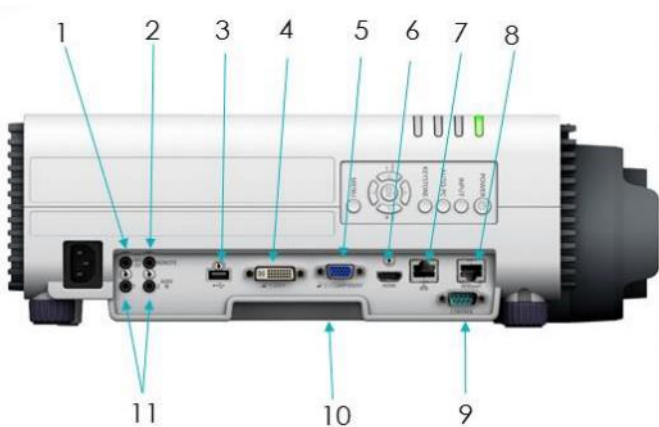

XEED WUX450ST

Kompakter WUXGA-Installationsprojektor von Canon für kurze Projektionsabstände mit Lensshift.

Dieser helle, vielseitige kompakte WUXGA-Installationsprojektor für kurze Projektionsabstände bietet eine Helligkeit von 4.500 Lumen, HDBaseT und ein vertikales Lensshift von 75 % – und damit überragend viele Installationsoptionen.

Vertriebsstart : April 2016

1. Miniklinke (Stereo-Audioausgang)
2. Miniklinke (Anschluss für Kabelfernbedienung)
3. USB (Firmware-Upgrade, Präsentation ohne Computer)
4. DVI-I (digitaler PC / analoger PC)
5. Mini D-Sub, 15-polig (analoger PC / Komponente)
6. HDMI (mit Audio, unterstützt Deep Colour)
7. RJ-45 (1000Base-T / 100Base-TX / 10Base-T)
8. RJ-45 HDBaseT (unterstützt NMPJ und Crestron)
9. RS-232C-Anschluss
10. Integriertes WLAN (IEEE 802.11b/g/n)
11. Stereo-Audio x2 (Miniklinke)