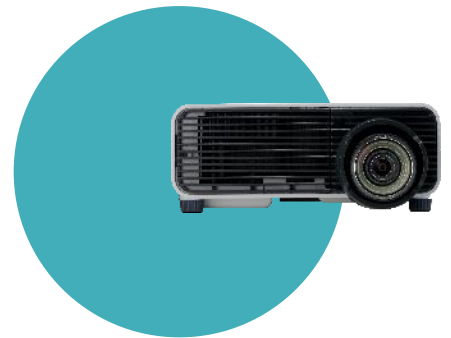

XEED WUX450ST

Kompakter WUXGA-Installationsprojektor von Canon für kurze Projektionsabstände mit Lensshift.

Dieser helle, vielseitige kompakte WUXGA-Installationsprojektor für kurze Projektionsabstände bietet eine Helligkeit von 4.500 Lumen, HDBaseT und ein vertikales Lensshift von 75 % – und damit überragend viele Installationsoptionen.

Vertriebsstart : April 2016

1. Miniklinke (Stereo-Audioausgang)
2. Miniklinke (Anschluss für Kabelfernbedienung)
3. USB (Firmware-Upgrade, Präsentation ohne Computer)
4. DVI-I (digitaler PC / analoger PC)
5. Mini D-Sub, 15-polig (analoger PC / Komponente)
6. HDMI (mit Audio, unterstützt Deep Colour)
7. RJ-45 (1000Base-T / 100Base-TX / 10Base-T)
8. RJ-45 HDBaseT (unterstützt NMPJ und Crestron)
9. RS-232C-Anschluss
10. Integriertes WLAN (IEEE 802.11b/g/n)
11. Stereo-Audio x2 (Miniklinke)