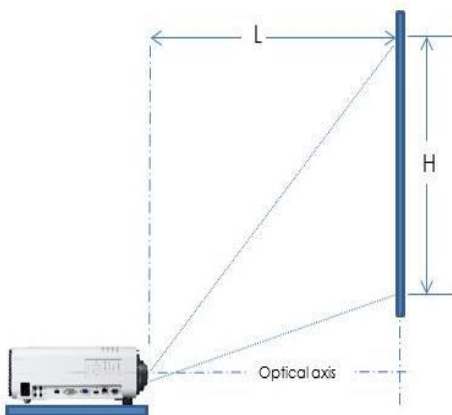

XEED WUX450ST

Kompakter WUXGA-Installationsprojektor von Canon für kurze Projektionsabstände mit Lensshift.

Dieser helle, vielseitige kompakte WUXGA-Installationsprojektor für kurze Projektionsabstände bietet eine Helligkeit von 4.500 Lumen, HDBaseT und ein vertikales Lensshift von 75 % – und damit überragend viele Installationsoptionen.

Bildgröße 16:10			Abstand
Diagonale (Zoll)	Breite (m)	Höhe (m)	Fest
30	0,65	0,40	0,35
40	0,86	0,54	0,47
60	1,29	0,81	0,72
80	1,72	1,08	0,96
100	2,15	1,35	1,2
120	2,58	1,62	1,45
150	3,23	2,02	1,81
180	3,38	2,42	2,18
200	4,31	2,69	2,42
220	4,74	2,96	2,66
250	5,38	3,37	3,03
280	6,03	3,77	3,39
300	6,46	4,04	3,64